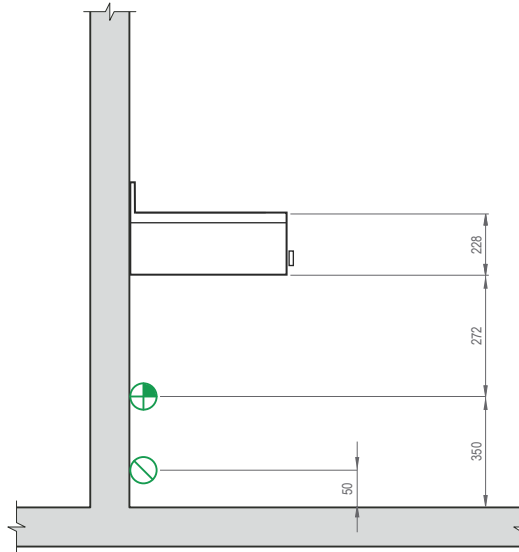

Lava mãos | PIA J

acionamento com joelho

CARACTERÍSTICAS CONSTRUTIVAS

Construído em aço inoxidável

Fechamento lateral para acabamento

Dados técnicos

		PIA J
		
Dimensões	(C x P x A mm)	400 x 290 x 228
Acionamento	-	Joelho

Lava mãos | PIA J

acionamento com joelho

Desenho de instalação

PONTOS DE CONSUMO

	Ponto de Água Fria $\varnothing 3/4"$ na parede. Altura de 350mm do piso.
	Ponto de Esgoto $\varnothing 2"$ na parede. Altura de 50mm do piso.