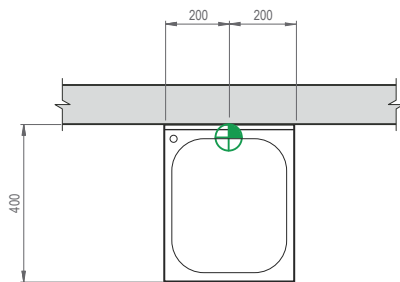

Lava mãos | PIA J

acionamento com joelho

CARACTERÍSTICAS CONSTRUTIVAS

Construído em aço inoxidável

Fechamento lateral para acabamento

Dados técnicos

		PIA J
		
Dimensões	(C x P x A mm)	400 x 290 x 228
Acionamento	-	Joelho

Lava mãos | PIA J

acionamento com joelho

Desenho de instalação

PONTOS DE CONSUMO

	Ponto de Água Fria $\varnothing 3/4"$ na parede. Altura de 350mm do piso.
	Ponto de Esgoto $\varnothing 2"$ na parede. Altura de 50mm do piso.