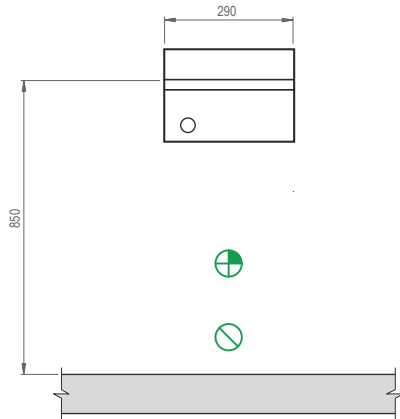

Lava mãos | PIA J

acionamento com joelho

CARACTERÍSTICAS CONSTRUTIVAS

Construído em aço inoxidável

Fechamento lateral para acabamento

Dados técnicos

		PIA J
		
Dimensões	(C x P x A mm)	400 x 290 x 228
Acionamento	-	Joelho

Lava mãos | PIA J

acionamento com joelho

Desenho de instalação

PONTOS DE CONSUMO

	Ponto de Água Fria $\varnothing 3/4"$ na parede. Altura de 350mm do piso.
	Ponto de Esgoto $\varnothing 2"$ na parede. Altura de 50mm do piso.