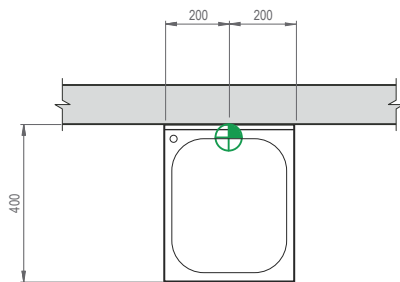

Lava mãos | PIA 1

acionamento com a mão

CARACTERÍSTICAS CONSTRUTIVAS

Construído em aço inoxidável

Fechamento lateral para acabamento

Dados técnicos

		PIA 1
		
Dimensões	(C x P x A mm)	400 x 290 x 228
Acionamento	-	Mão

Lava mãos | PIA 1

acionamento com a mão

Desenho de instalação

PONTOS DE CONSUMO

+	Ponto de Água Fria $\varnothing 3/4"$ na parede. Altura de 350mm do piso.
-	Ponto de Esgoto $\varnothing 2"$ na parede. Altura de 50mm do piso.