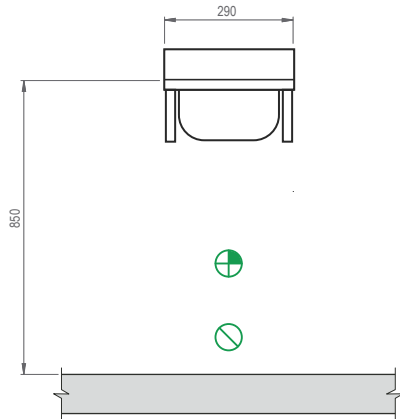

Lava mãos | PIA 1

acionamento com a mão

CARACTERÍSTICAS CONSTRUTIVAS

Construído em aço inoxidável

Fechamento lateral para acabamento

Dados técnicos

		PIA 1
		
Dimensões	(C x P x A mm)	400 x 290 x 228
Acionamento	-	Mão

Lava mãos | PIA 1

acionamento com a mão

Desenho de instalação

PONTOS DE CONSUMO

+	Ponto de Água Fria $\varnothing 3/4"$ na parede. Altura de 350mm do piso.
-	Ponto de Esgoto $\varnothing 2"$ na parede. Altura de 50mm do piso.