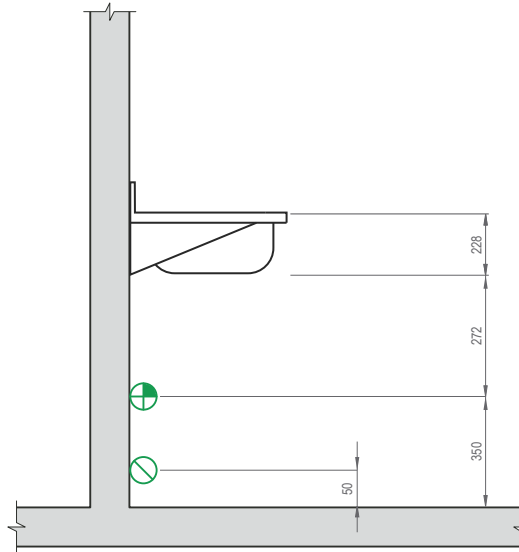

Lava mãos | PIA 1

acionamento com a mão

CARACTERÍSTICAS CONSTRUTIVAS

Construído em aço inoxidável

Fechamento lateral para acabamento

Dados técnicos

		PIA 1
		
Dimensões	(C x P x A mm)	400 x 290 x 228
Acionamento	-	Mão

Lava mãos | PIA 1

acionamento com a mão

Desenho de instalação

PONTOS DE CONSUMO

+	Ponto de Água Fria $\varnothing 3/4"$ na parede. Altura de 350mm do piso.
-	Ponto de Esgoto $\varnothing 2"$ na parede. Altura de 50mm do piso.