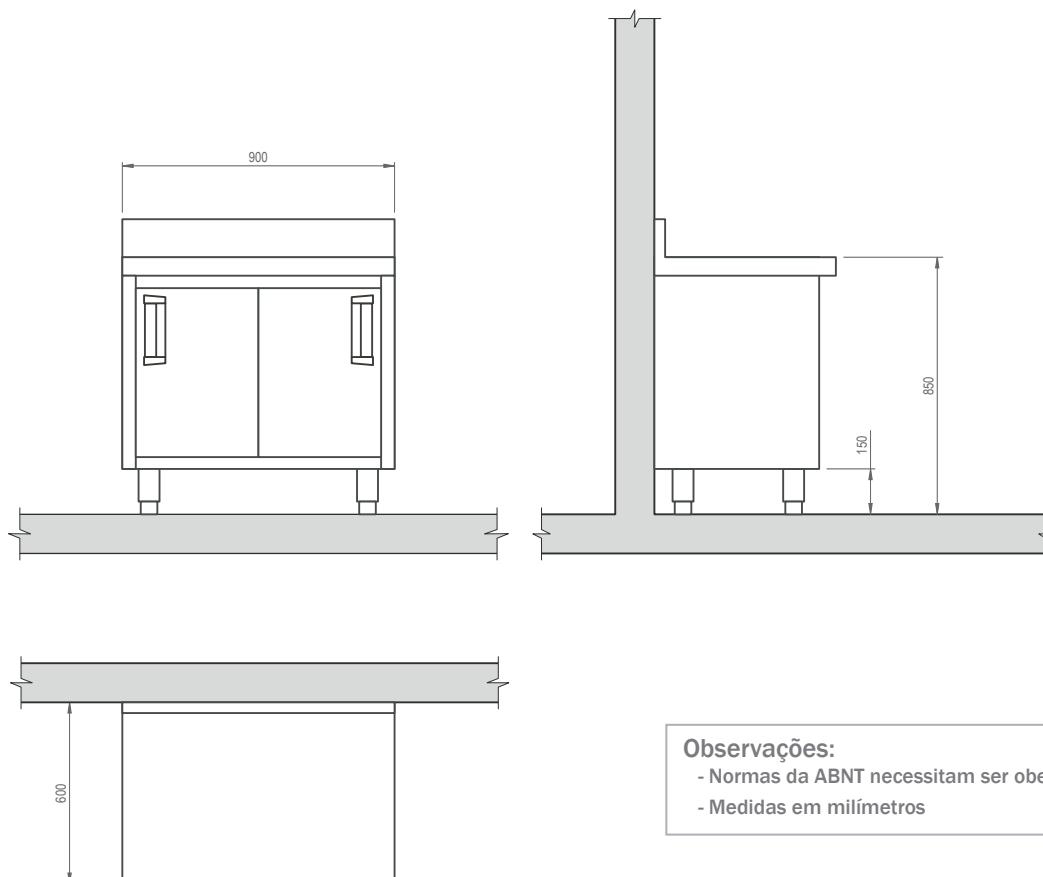

Gabinete inferior | GIPC6 900

porta de correr

CARACTERÍSTICAS CONSTRUTIVAS

- Construído em aço inoxidável
- Fechado nas laterais e no fundo
- Prateleira intermediária
- Pés reguláveis

Dados técnicos

		GIPC6 900
		
Dimensões	(C x P x A mm)	900 x 600 x 850

Gabinete inferior | GIPC6 900

porta de correr

Desenho de instalação

Observações:

- Normas da ABNT necessitam ser obedecidas em toda a instalação
- Medidas em milímetros

*AVISO - A Alfatec possui uma política de pesquisa e desenvolvimento contínua de seus produtos. Reservamo-nos o direito de alterar especificações e design do produto sem prévio aviso. Estas revisões nos dão direito ao comprador para as alterações correspondentes, melhoria, adições ou reposições previamente adquiridos.