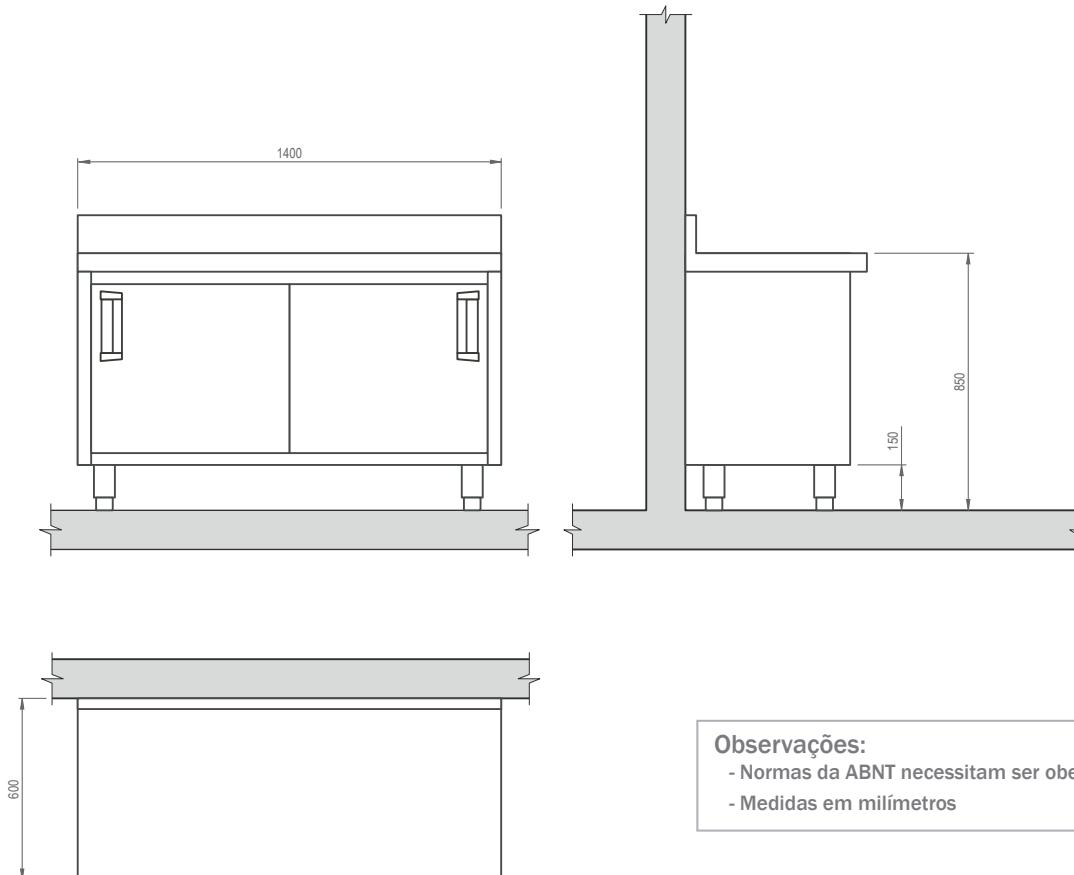

Gabinete inferior | GIPC6 1400

porta de correr

CARACTERÍSTICAS CONSTRUTIVAS

- Construído em aço inoxidável
- Fechamento lateral para acabamento
- Pés reguláveis
- Portas e prateleira intermediária opcionais

Dados técnicos

		GIPC6 1400
		
Dimensões	(C x P x A mm)	1400 x 600 x 850

Gabinete inferior | GIPC6 1400

porta de correr

Observações:

- Normas da ABNT necessitam ser obedecidas em toda a instalação
- Medidas em milímetros