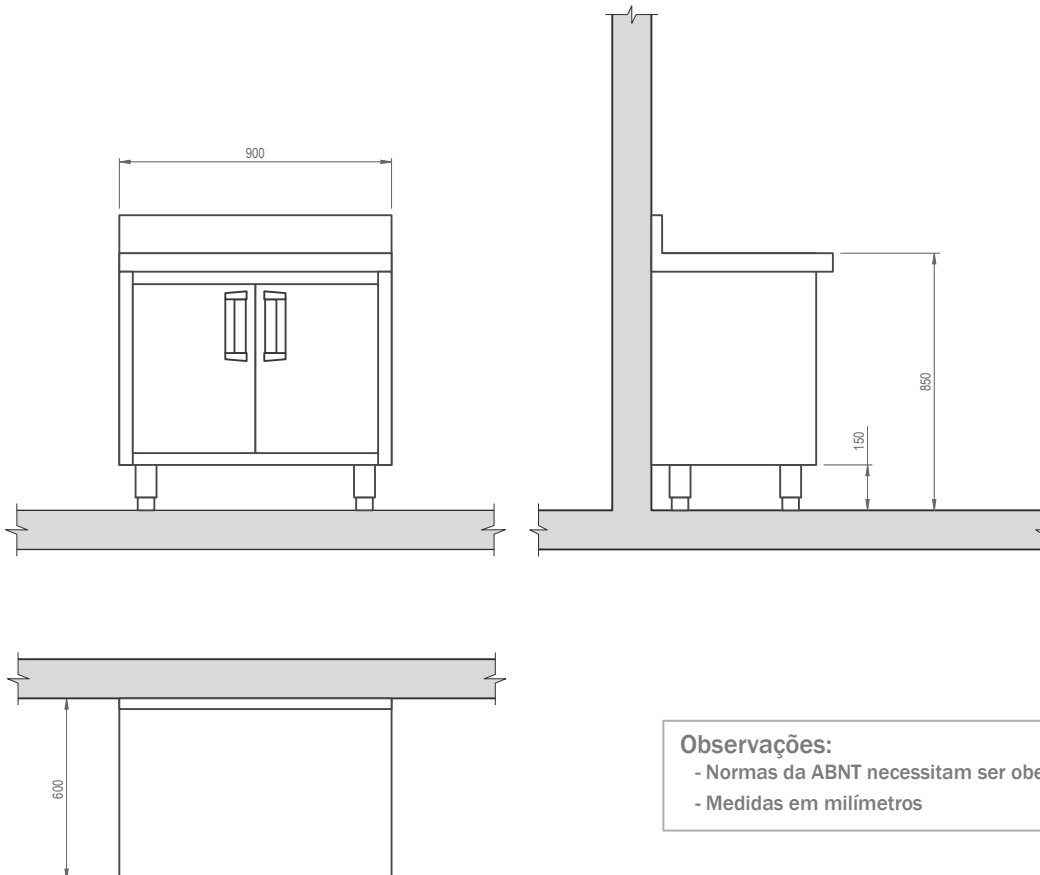

Gabinete inferior | GIPA6 900

porta de abrir

CARACTERÍSTICAS CONSTRUTIVAS

- Construído em aço inoxidável
- Fechamento lateral para acabamento
- Pés reguláveis
- Portas e prateleira intermediária opcionais

Dados técnicos

		GIPA6 900
		
Dimensões	(C x P x A mm)	900 x 600 x 850

Gabinete inferior | GIPA6 900

porta de abrir

Desenho de instalação

Observações:

- Normas da ABNT necessitam ser obedecidas em toda a instalação
- Medidas em milímetros