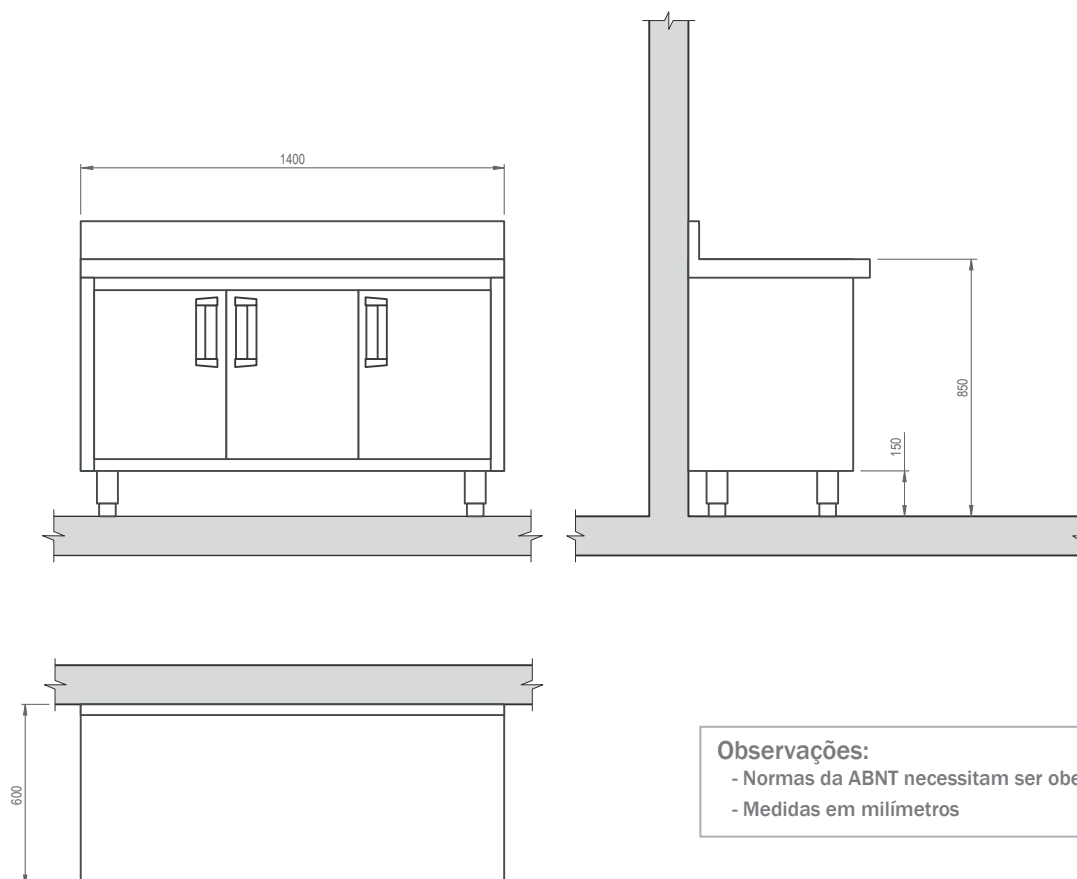

## CARACTERÍSTICAS CONSTRUTIVAS

- Construído em aço inoxidável
- Fechamento lateral para acabamento
- Pés reguláveis
- Portas e prateleira intermediária opcionais

## Dados técnicos

		GIPA6 1400
		
<b>Dimensões</b>	(C x P x A mm)	1400 x 600 x 850

## Desenho de instalação