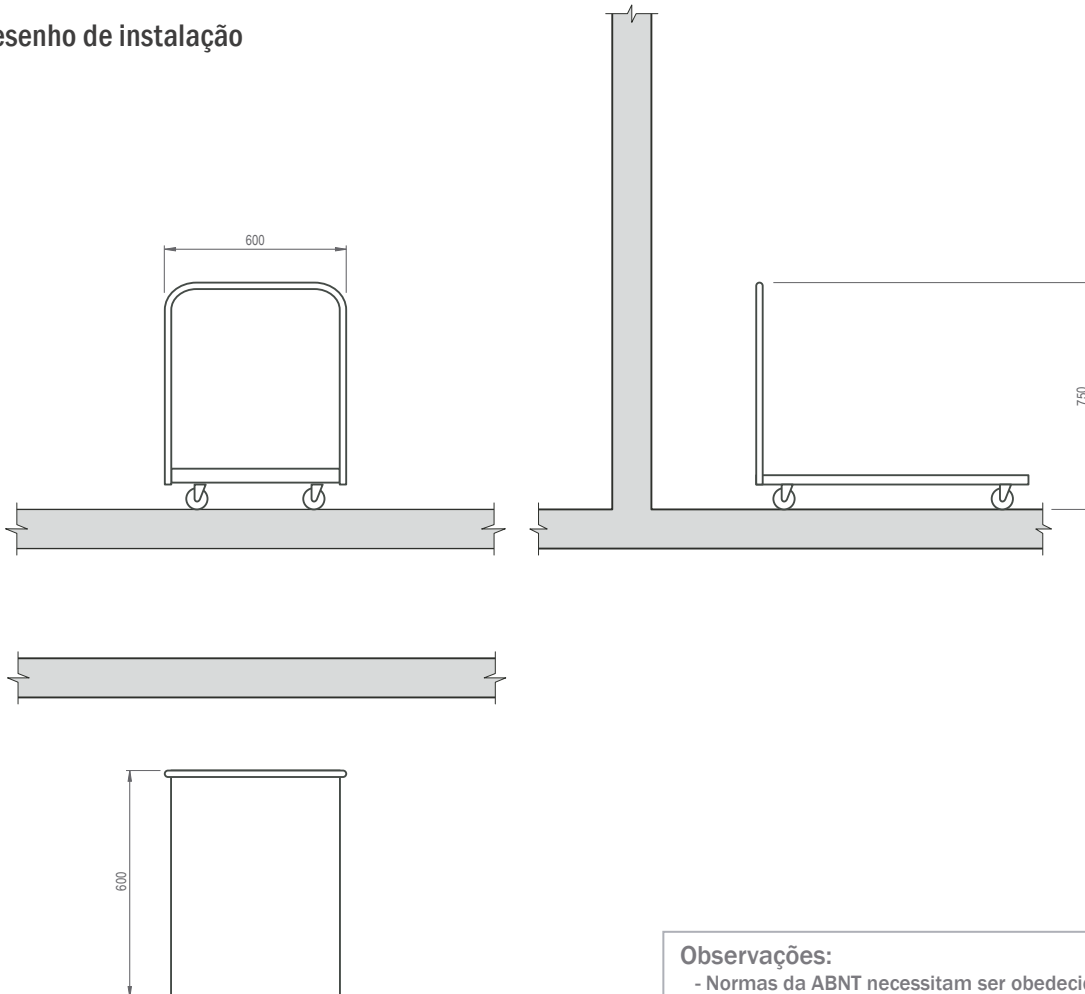

Carro plataforma | CRPL

CARACTERÍSTICAS CONSTRUTIVAS

Construído em aço inoxidável

Dados técnicos

		CRPL
		
Dimensões	(C x P x A mm)	900 x 600 x 750

Carro plataforma | CRPL

Desenho de instalação

Observações:

- Normas da ABNT necessitam ser obedecidas em toda a instalação
- Medidas em milímetros

*AVISO - A Alfatec possui uma política de pesquisa e desenvolvimento contínua de seus produtos. Reservamo-nos o direito de alterar especificações e design do produto sem prévio aviso. Estas revisões nos dão direito ao comprador para as alterações correspondentes, melhoria, adições ou reposições previamente adquiridos.