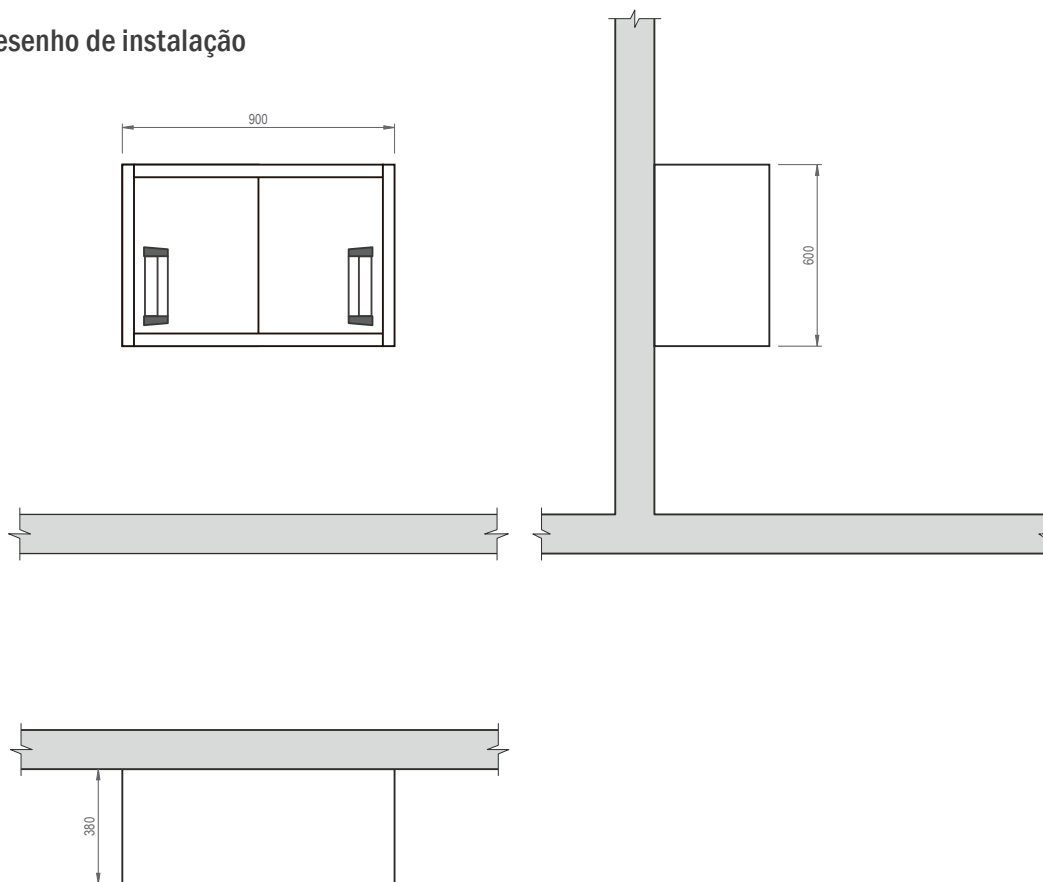

# Armário superior | ASPC 900

portas de correr

## CARACTERÍSTICAS CONSTRUTIVAS

Construído em aço inoxidável tipo 304

Fechamento lateral para acabamento

Prateleira intermediária

Fechadura opcional

## Dados técnicos

		ASPC 900
		
Dimensões	(C x P x A mm)	900 x 380 x 600
Portas	(un.)	2

## Desenho de instalação