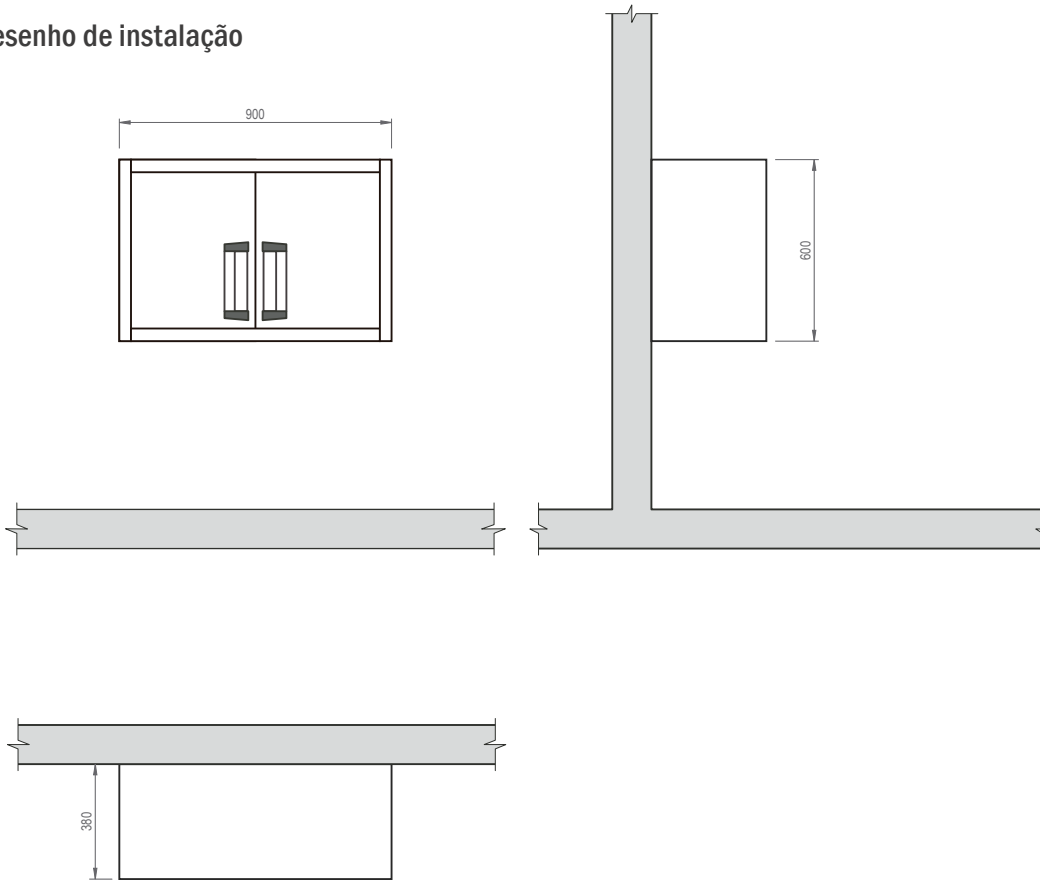

Armário superior | ASPA 900

portas de abrir

CARACTERÍSTICAS CONSTRUTIVAS

Construído em aço inoxidável tipo 304

Fechamento lateral para acabamento

Prateleira intermediária

Fechadura opcional

Dados técnicos

		ASP 900
		
Dimensões	(C x P x A mm)	900 x 380 x 600
Portas	(un.)	2

Armário superior | ASPA 900

portas de abrir

Desenho de instalação

Observações:

- Normas da ABNT necessitam ser obedecidas em toda a instalação
- Medidas em milímetros