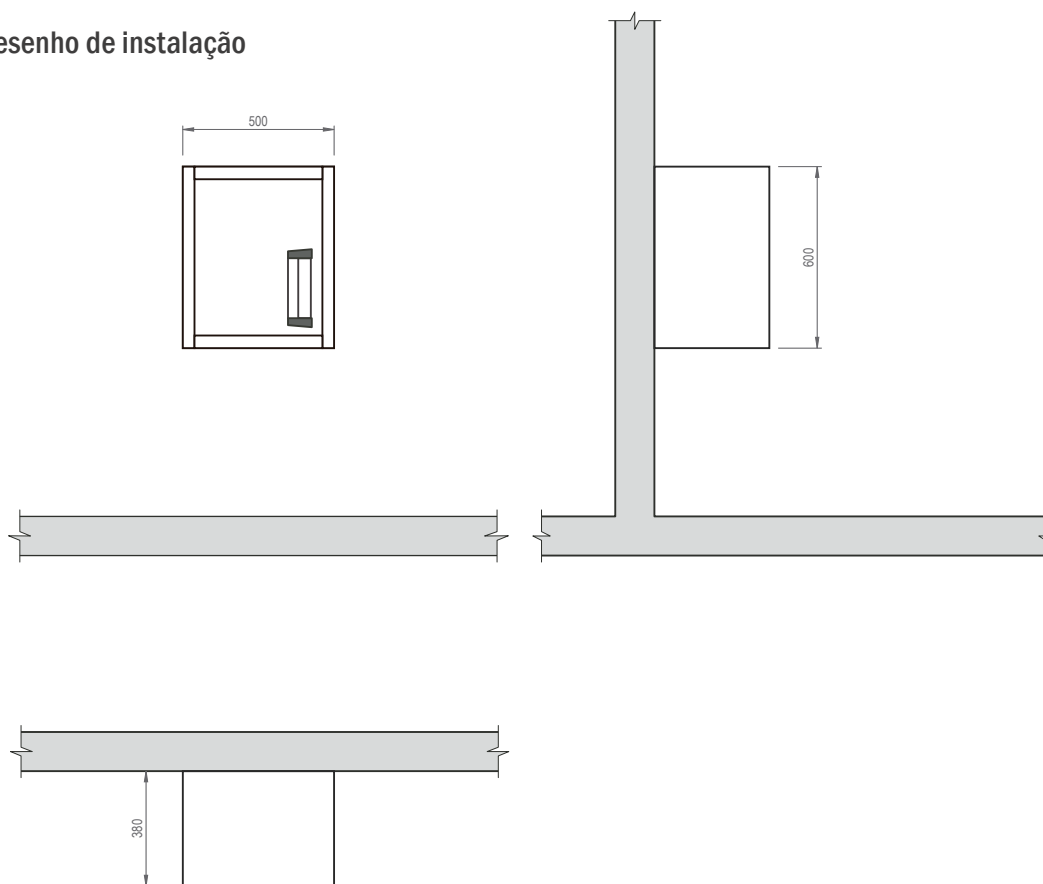

Armário superior | ASPA 500

portas de abrir

CARACTERÍSTICAS CONSTRUTIVAS

Construído em aço inoxidável tipo 304

Fechamento lateral para acabamento

Prateleira intermediária

Fechadura opcional

Dados técnicos

		ASPA 500
		
Dimensões	(C x P x A mm)	500 x 380 x 600
Portas	(un.)	1

Armário superior | ASPA 500

portas de abrir

Desenho de instalação

Observações:

- Normas da ABNT necessitam ser obedecidas em toda a instalação
- Medidas em milímetros