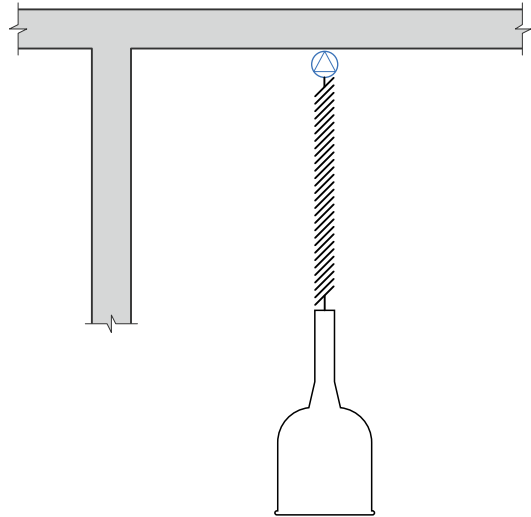

## CARACTERÍSTICAS CONSTRUTIVAS

- Luminária extensível aquecedora
- Interruptor junto ao corpo de alumínio
- Ajustável 24cm
- Fornecida com canopla para teto
- Lâmpada não inclusa

## Dados técnicos

		ALCA-1
Dimensões	(C x P x A mm)	182 x 182 x 400
Potência	(kW)	-

## Desenho de instalação