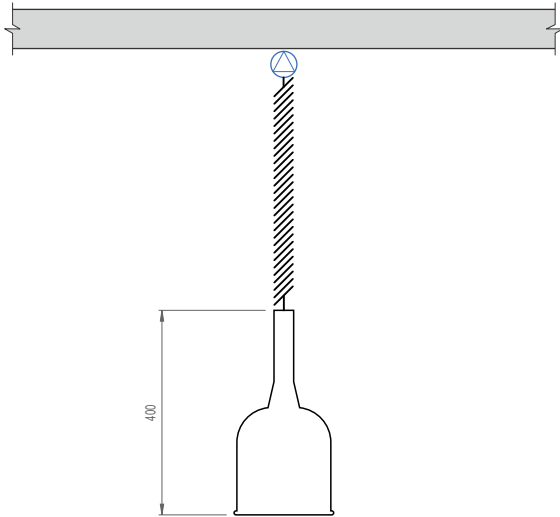

Luminária pendente | ALCA-1

Desenho de instalação

PONTOS DE CONSUMO

Ponto de força no forro - 220V mono/bifásico + terra - 60Hz.

Observações:

- Considerar a captação de gordura e vapor com coifa
- Normas da ABNT necessitam ser obedecidas em toda a instalação
- A Alfatec não fornece as tomadas e plugs
- Medidas em milímetros

*AVISO - A Alfatec possui uma política de pesquisa e desenvolvimento contínua de seus produtos. Reservamo-nos o direito de alterar especificações e design do produto sem prévio aviso. Estas revisões nos dão direito ao comprador para as alterações correspondentes, melhoria, adições ou reposições previamente adquiridos.